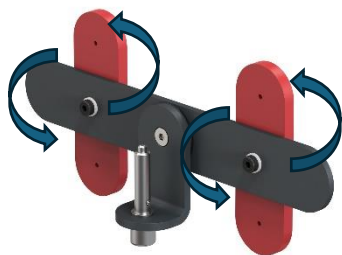

LARGE MAGNETIC BRACKET

Strong magnetic mounting bracket

型式 SGP-MBL

スキャングリップ マグネットブラケットラージ

特長

マグネットブラケットが更に磁力がパワーアップして新登場マルチマッチスリーコネクトはもちろんのこと、マルチマッチエイトコネクトも取り付けが可能です。20 kgまで耐えられる強力なマグネットにより安定感抜群、更に壁傷つけ防止のゴムカバー付きによる安心設計。

縦から横へと角度が変えられるので設置場所を選びません、ビルトインストップによる落下防止機能付き。

仕様

サイズ：260×40×53 mm 重量：780 g

マグネット耐重量：20 kg

マグネットの角度が変えられるので縦でも横でも付けられます。