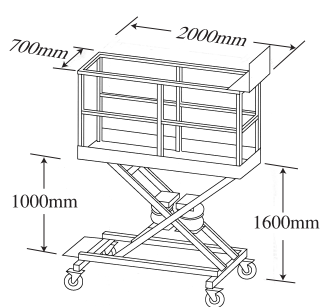

手の届かない箇所などの作業の際に力を発揮する エア駆動のみの移動式作業リフト

●エア式

エアバック式なので、故障も大変少なく、ブース内での塗装作業も使用がOK!

●コンパクトな設計

コンパクトで機能的な設計により、狭い作業空間でも使用でき、キャスター(ストッパー付き)により移動も簡単

●バツグンな作業性

作業台にコントローラーとエア給気口を備え、さらにスプレーガンや研磨ペーパーなどの収納スペースを完備

エア駆動装置による落下防止機能

●Painter-01(1人用)

作業台のサイズ：2000×700mm
作業台手すり高さ：1100mm
最低高さ：600mm
最高高さ：1600mm
本体重量：280kg
積載能力：150kg
作業エア圧(最大)：8kgf/cm²

**安全に関する
ご注意**

●取扱説明書に従って安全にご使用ください
●故障や事故を未然に防止するために日常点検・定期点検を必ず行って下さい

Painter01

■仕様

※全ての機種で、作業エア圧(最大)：8kgf/cm²

●Painter-02(1人用)

作業台のサイズ：3500×700mm
作業手すり高さ：1100mm
最低高さ：500mm
最高高さ：2500mm
本体重量：450kg
積載能力：150kg

●Painter-04(1人用)

作業台のサイズ：2000×700mm
作業手すり高さ：1100mm
最低高さ：600mm
最高高さ：2600mm
本体重量：430kg
積載能力：150kg

●Painter-05(2人用)

作業台のサイズ：3500×700mm
作業手すり高さ：1100mm
最低高さ：500mm
最高高さ：2500mm
本体重量：460kg
積載能力：250kg

※このカタログ商品は、改良のため予告なく変更させていただく場合があります。

総発売元

ISCO 株式会社 **イスコ**
http://www.isco-web.co.jp/

TEL.044-932-3211(代) FAX.044-933-8071
〒214-0013 神奈川県川崎市多摩区登戸新町439 ランバーパートII 1F