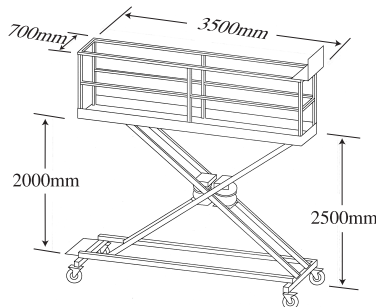

Painter02/05