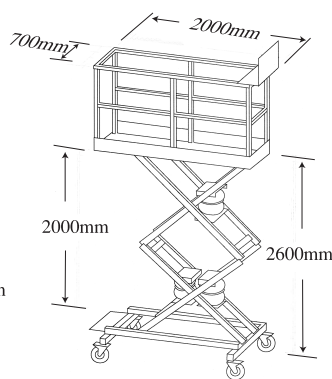

Painter04

■仕様

※全ての機種で、作業エア圧(最大)：8kgf/cm²

●Painter-02(1人用)

作業台のサイズ：3500×700mm
作業手すり高さ：1100mm
最低高さ：500mm
最高高さ：2500mm
本体重量：450kg
積載能力：150kg

●Painter-04(1人用)

作業台のサイズ：2000×700mm
作業手すり高さ：1100mm
最低高さ：600mm
最高高さ：2600mm
本体重量：430kg
積載能力：150kg

●Painter-05(2人用)

作業台のサイズ：3500×700mm
作業手すり高さ：1100mm
最低高さ：500mm
最高高さ：2500mm
本体重量：460kg
積載能力：250kg

※このカタログ商品は、改良のため予告なく変更させていただく場合があります。

総発売元

ISCO 株式会社 **イスコ**
http://www.isco-web.co.jp/

TEL.044-932-3211(代) FAX.044-933-8071
〒214-0013 神奈川県川崎市多摩区登戸新町439 ランバーパートII 1F