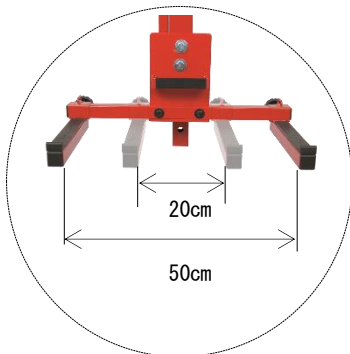

# DOOR JACK SUPER

型式 I-DJWO

## ドア ジャッキ スーパー

ドア、大きなバンパーなどの取り外しや取り付け作業の効率向上のお役に立てる画期的ドア脱着スタンド

### 特長

- 高品質鋼材の使用により耐久性抜群
- 部品を支える箇所ゴムパットやスポンジカバーがついている為、部品の破損やキズを防ぎます
- 細かな傾き調整が可能なため脱着が簡単
- 部品の大きさに応じてサポートパットの幅調整が可能なため安定性抜群
- 高さ調整が床下から 17.8 cm~81.28 cm まで調整が可能
- 耐荷重 90 kg
- 前後左右の動きを完全にロックする耐久性抜群のトータルロックキャスターホイールを採用

仕様 サイズ: 足幅 60.96 mm × 奥行 76.2 mm  
重量 : 32 kg 耐荷重: 90 kg

上下の高さ、左右の幅、前後の傾きと様々な調整が可能なため、いろいろな形、サイズドアやバンパーの取付け、取り外しを可能にします。作業品質、効率も格段にアップします

大きなスライドドアや大きなバンパーなど

脱着する際に部品が接触する箇所にスポンジパットやラバーパットが装着されている安全設計

サイズが大きく、更に前後左右を完全ロックするキャスターを使用