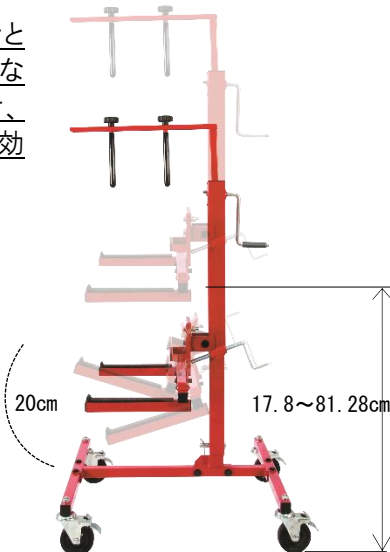

# DOOR JACK SUPER

型式 I-DJWO

## ドア ジャッキ スーパー

ドア、大きなバンパーなどの取り外しや取り付け作業の効率向上のお役に立てる画期的ドア脱着スタンド

### 特長

- 高品質鋼材の使用により耐久性抜群
- 部品を支える箇所ゴムパットやスポンジカバーがついている為、部品の破損やキズを防ぎます
- 細かな傾き調整が可能なため脱着が簡単
- 部品の大きさに応じてサポートパットの幅調整が可能なため安定性抜群
- 高さ調整が床下から 17.8 cm~81.28 cm まで調整が可能
- 耐荷重 90 kg
- 前後左右の動きを完全にロックする耐久性抜群のトータルロックキャスターホイールを採用

仕様 サイズ: 足幅 60.96 mm × 奥行 76.2 mm  
重量 : 32 kg 耐荷重: 90 kg

上下の高さ、左右の幅、前後の傾きと様々な調整が可能なため、いろいろな形、サイズドアやバンパーの取付け、取り外しを可能にします。作業品質、効率も格段にアップします

大きなスライドドアや大きなバンパーなど

脱着する際に部品が接触する箇所にスポンジパットやラバーパットが装着されている安全設計

サイズが大きく、更に前後左右を完全ロックするキャスターを使用