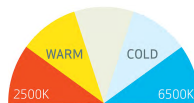

I-MATCH3 型式 SGP-IM3

アイマッチスリー

100V 充電式
3.8V/1600mAh Li-ion 使用

アイマッチスリー
非常に広い照射範囲

通常のランプ
照射範囲

センサーモード機能により
手をかざすだけで on/off
操作が可能

- 演色評価指数 96CRI+
- 色温度切り替え 2500K(ケルビン)・3500K・4500K・5500K・6500K
- 明るさ 全光束lm(ルーメン) 25-250lm(距離0.5m) 照度lux(ルクス) 60-600lux(距離0.5m)
- 保護等級 IP65 IK07 ○重量 100g ○サイズ 104×39×50mm
- 連続使用時間 1.5-15時間 充電時間 3.5時間

5段階色温度切り替えが出来る!
明るさ調整も無段階!
充電式高演色LEDヘッドランプ

ツールからスリーへとバージョンアップしました!今まで同様96CRI+と高演色に加え、色温度切り替えが2段階から5段階にアップ!さらには明るさ切り替えも2段階からなんと無段階切り換えが可能に!機能性アップに加え、本体重量も軽量化を実現し明るさもパワーアップして新登場

特長

- ◆ 96CRI+と高演色により、調色の確認や磨きキズ、仕上りの確認などに最適
- ◆ 色温度(ケルビン)切り替えが2500Kから6500Kまで5段階切替機能付き、さまざまな色温度での確認作業が出来る
- ◆ 明るさ調整が無段階により、好みの明るさで作業が可能
- ◆ 重量が100gと大変軽いので使用時の違和感も軽減
- ◆ 保護等級IP65・IK07と防塵、防水、耐衝撃性も強い
- ◆ センサーモード機能により、手をかざすだけでスイッチのオン・オフができる
- ◆ 通常のランプと比べ、照射範囲が非常に広い