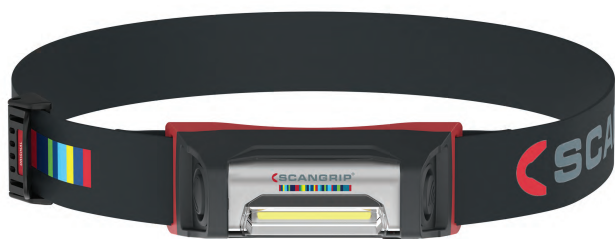

I-MATCH3 型式 SGP-IM3

アイマッチスリー

100V 充電式
3.8V/1600mAh Li-ion 使用

アイマッチスリー
非常に広い照射範囲

通常のランプ
照射範囲

センサーモード機能により
手をかざすだけで on/off
操作が可能

- 演色評価指数 96CRI+
- 色温度切り替え 2500K(ケルビン)・3500K・4500K・5500K・6500K
- 明るさ 全光束lm(ルーメン) 25-250lm(距離0.5m) 照度lux(ルクス) 60-600lux(距離0.5m)
- 保護等級 IP65 IK07 ○重量 100g ○サイズ 104×39×50mm
- 連続使用時間 1.5-15時間 充電時間 3.5時間

5段階色温度切り替えが出来る!
明るさ調整も無段階!
充電式高演色LEDヘッドランプ

ツールからスリーへとバージョンアップしました!今まで同様96CRI+と高演色に加え、色温度切り替えが2段階から5段階にアップ!さらには明るさ切り替えも2段階からなんと無段階切り換えが可能に!機能性アップに加え、本体重量も軽量化を実現し明るさもパワーアップして新登場

特長

- ◆ 96CRI+と高演色により、調色の確認や磨きキズ、仕上りの確認などに最適
- ◆ 色温度(ケルビン)切り替えが2500Kから6500Kまで5段階切替機能付き、さまざまな色温度での確認作業が出来る
- ◆ 明るさ調整が無段階により、好みの明るさで作業が可能
- ◆ 重量が100gと大変軽いので使用時の違和感も軽減
- ◆ 保護等級IP65・IK07と防塵、防水、耐衝撃性も強い
- ◆ センサーモード機能により、手をかざすだけでスイッチのオン・オフができる
- ◆ 通常のランプと比べ、照射範囲が非常に広い