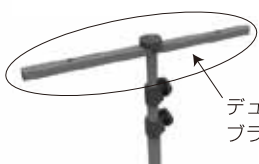

最大1.9m(最小0.9m)まで伸縮可能。高品質の車輪を使用しているため移動も大変スムーズで、2つの車輪にロックが付属し安定感も抜群！照らしたいところに手早く簡単に運べて、作業効率もアップ。材質はパウダーコーティングを施した耐久性のあるものを採用。

耐久性のある
ロック付き車輪

- 低い場所を照らすのに非常に便利なパーティカル ブラケットが付属

パーティカル ブラケット

最小0.9m

最大1.9m

伸縮高さ
最小0.9～最大1.9メートル

DUAL BRACKET

型式 SGP-S-DB

デュアルブラケット

マルチマッチR/3/8用
2台接続用ブラケット

デュアル
ブラケット

2台同時使用で
照射エリア、明るさもUP！

マルチマッチシリーズを2台同時
使用のためのブラケット

専用スタンド(トライポッドスタンド
およびホイールスタンド)に取り付け
てご使用ください